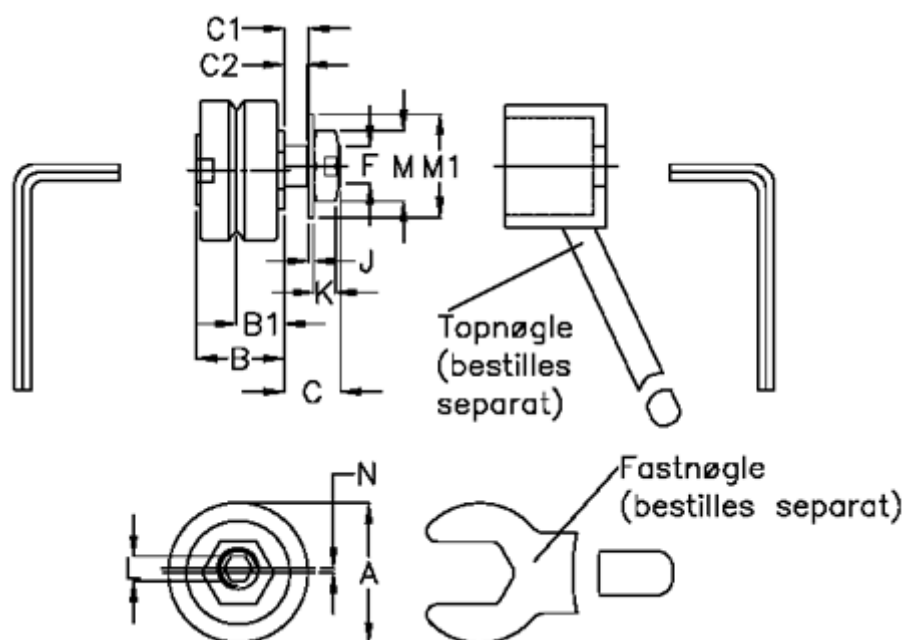

Varenummer: 057153101824
 Beskrivelse: HEPCO GV3 leje SJ 18 DENS
 Standart m. kort aksel

Mål

a = 18.0	K = 3.2
B = 12.4	L = 2,5
B1 = 6.75	M = 10
C = 7.4	M1 = 13
C1 = 3.4	N = 0.70
C2 = 2.4	vægt kg/1000 = 0.019
F = M6x0,75	
J = 0.80	